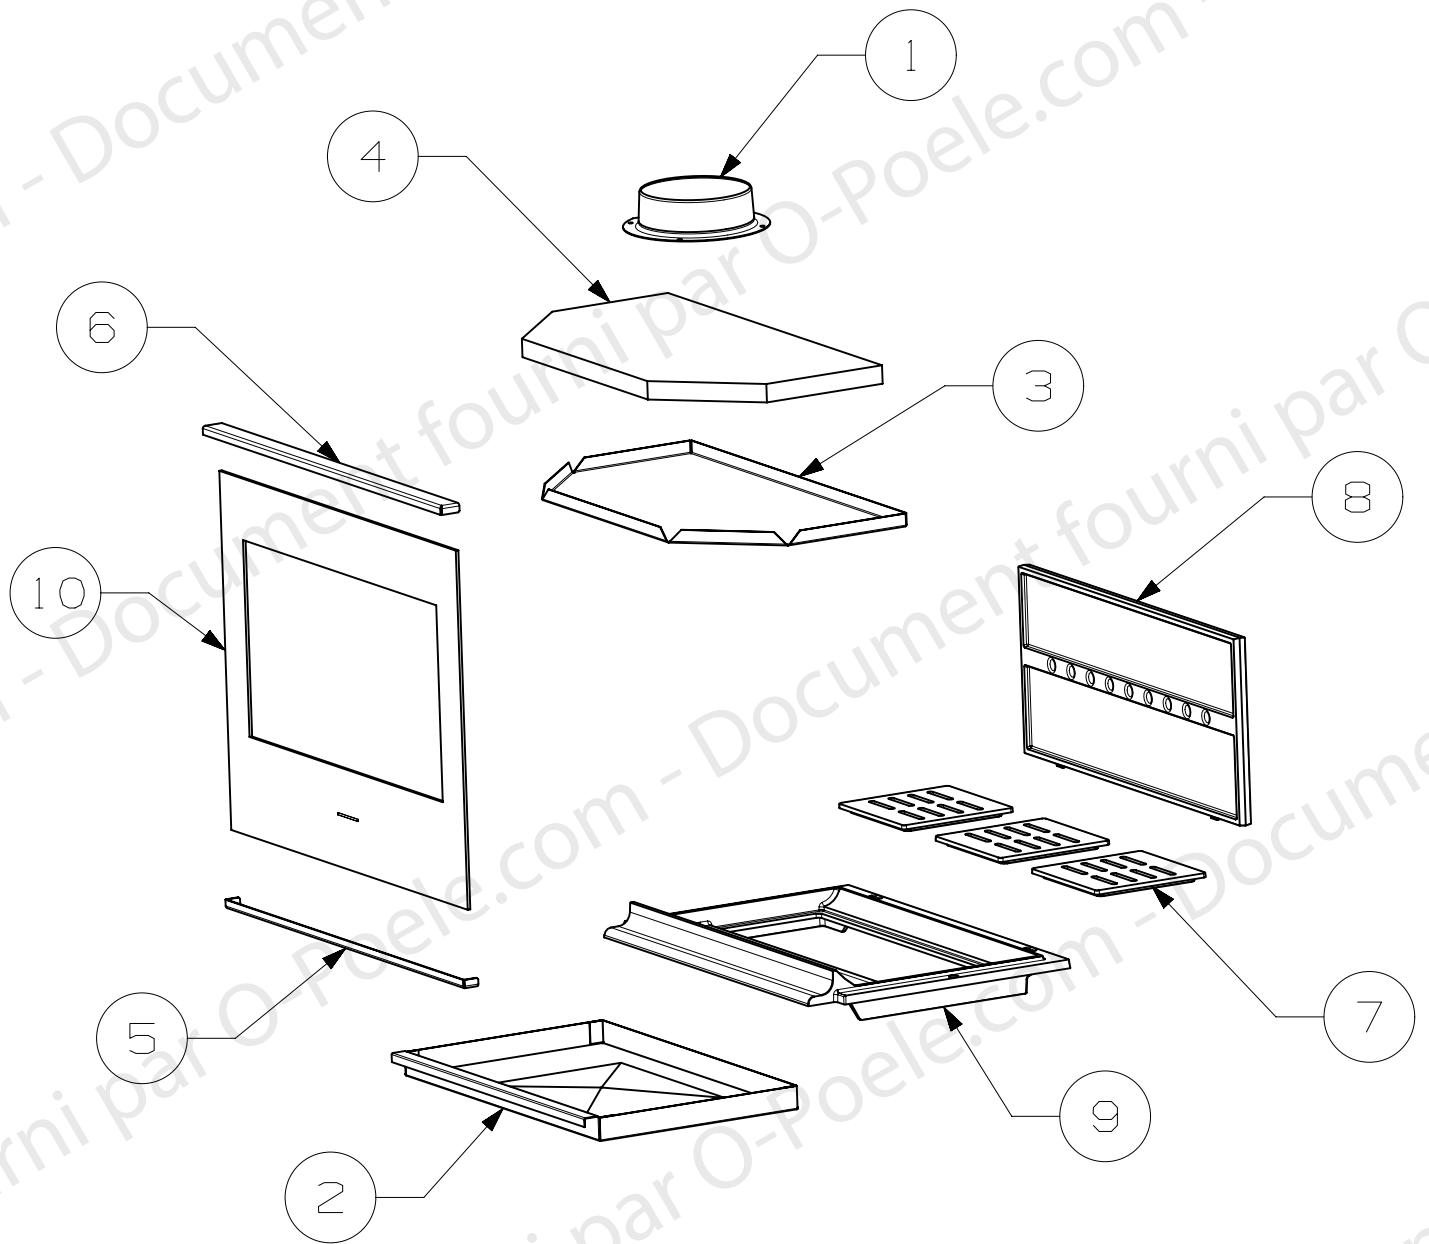

**RICHARD
LE DROFF**

Le feu a une âme

INSERT

700FV - 800FV - 800HFV

ENSEMBLE S.A.V.

EDITION 01/18

10	VITRE SERIGRAPHIE NOIR RLD	37330	37332	37334	1
9	SOLE 67	37325	37326	37326	1
8	PLAQUE D'ATRE 67	37322	40985 (X2)	40985 (X2)	1
7	GRILLE 170X170	37328	37328	37328	3
6	FIXE VITRE SUPERIEURE ES	37733	37796	37796	1
5	FIXE VITRE INFERIEUR	37452	37816	37816	1
4	DOUBLURE VERMICULITE	37424	41414 / 41415	41414 / 41415	1
3	DEFLECTEUR INOX	37425	41413	41413	1
2	CENDRIER	38709	38709	38709	1
1	BUSE 150/153	11687	11687	11687	1
NON VU	JOINT DE VITRE D14	38505	1.9m	2.1m	2.3m
NON VU	JOINT DE PORTE 8x14	10113	3m	3.4m	3.4m
REP	DESIGNATION	CODE ART.	CODE ART.	CODE ART.	QTE
		700FV	800HFV	800FV	